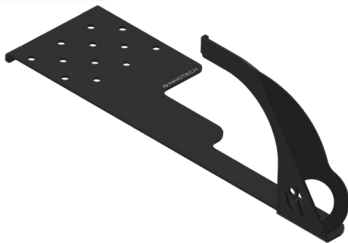

SDH-31

ZH – 注意: 只有在完全阅读并理解安全提示和装配说明书之后,才允许使用INNOTECH产品。