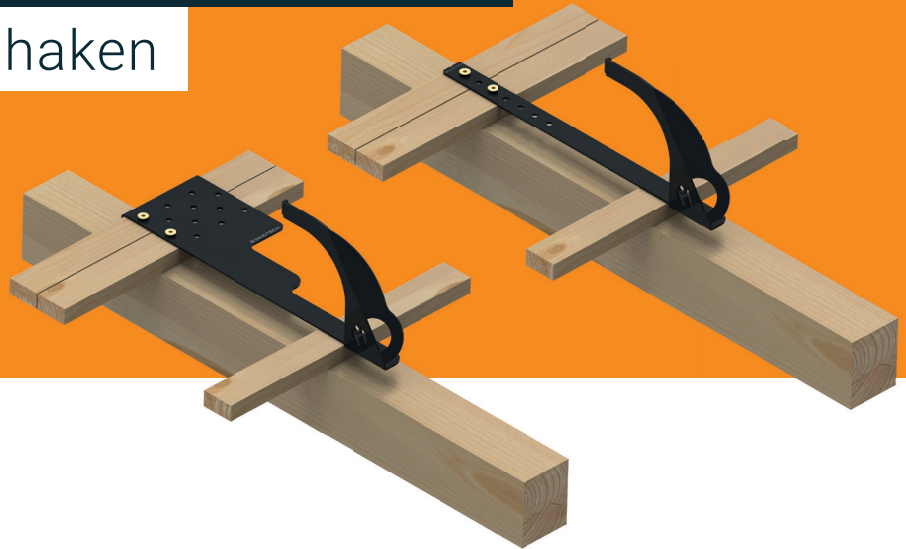

IN ALLEN FARBEN ERHÄLTlich!

SDH-31/-32

Sicherheitsdachhaken

Die Sicherheitsdachhaken SDH-31/-32 von INNOTECH erfordern nur eine geringe Holzdimension und passen sich optimal an die Dachgegebenheiten an. Der in verschiedenen

Farben erhältliche SDH greift so äußerst schonend in die bauliche Gegebenheit ein und garantiert höchste Sicherheit.

- für geneigte Dächer und Steildächer
- zum Einhängen einer Dachauflegeleiter
- auch als Einzelanschlagpunkt verwendbar
- unauffälliges Design - kann an die Dacheindeckung farblich angepasst werden
- einfache und rasche Montage

Sicherheitsdachhaken

SDH | SICHERHEITSDACHHAKEN

SDH-31

SICHERHEITSDACHHAKEN, SCHNELLMONTAGEHAKEN
(EN 517 B)

Untergrund: Holz (mind. 8/10 cm)
Material: verzinkter Stahl (beschichtet)
Farben: Grau (RAL 7004), Anthrazit (RAL 7021)
Braun (RAL 8017), Rot (RAL 8004)

Mindesteindringtiefe in die
statisch-tragende Konstruktion 80 mm!
Schrauben nicht im Lieferumfang enthalten.

SDH-32

SICHERHEITSDACHHAKEN, SCHNELLMONTAGEHAKEN
(EN 517 B)

Untergrund: Holz (mind. 8/10 cm)
Material: verzinkter Stahl (beschichtet)
Farben: Grau (RAL 7004), Anthrazit (RAL 7021)
Braun (RAL 8017), Rot (RAL 8004)