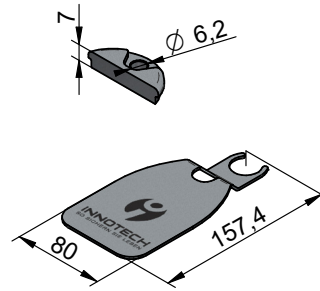

LOCK-14

- [mm]
- M6x16
DIN933
 - M6
DIN985